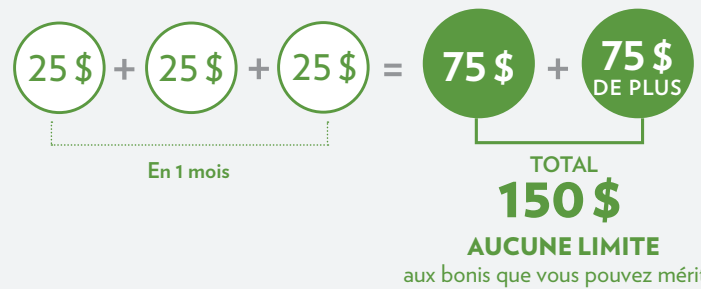

Combinaison de produits pour faire sortir le meilleur de votre petit super héros, de la nutrition évoluée pour maman et un échantillon de nos produits Get Clean^{MD}.

Trousse Succès Nutrition de Base 79402

Prix de membre: 393,60 $
Vous payez: 320 $ | VP: 267,73

Franchisez les prochaines étapes pour créer la fondation d'une vie plus saine avec nos produits nutritionnels les plus vendus.

Trousse Succès Je Veux Tout 79406

Prix de membre: 1 375,60 $
Vous payez: 1 130 $ | VP: 910,50

Voici le meilleur investissement pour développer votre entreprise! Cette trousse contient une vaste sélection de produits de chaque Trousse Succès.

Trousse Succès Nutrition de Base Kascher 79403 ☆

Prix de membre: 380,90 $
Vous payez: 310 $ | VP: 256,11

Franchisez les prochaines étapes pour créer la fondation d'une vie plus saine avec nos produits nutritionnels les plus vendus.

Trousse Succès Poids Santé et Détoxification Santé 79401

Prix de membre: 415,95 $
Vous payez: 340 $ | VP: 275,33

Inclut la Trousse Détoxification Santé de 7 jours pour vous aider à démarrer votre périple de poids santé avec la Trousse de Démarrage Shaklee 180^{MD}.

DÉFI PROUVEZ-LE

Partagez et faites-vous rémunérer avec le Programme de bonis Prouvez-le

Méritez 25 $ pour chaque Trousse Défi Prouvez-le vendue.

Vendez-en trois en un mois et nous doublerons ce boni pour un total de 150 $.

MÉRITEZ DE L'ARGENT QUOTIDIENNEMENT*

*Il faut être inscrit au dépôt direct pour être payé quotidiennement.