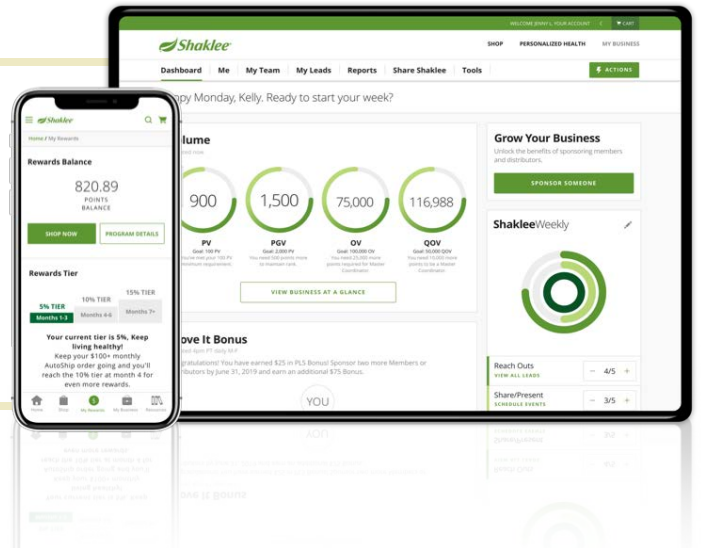

Faites du mieux-être votre entreprise

Notre mission consiste à créer un monde plus sain. Joignez-vous au mouvement du mieux-être qui a aidé à changer des vies avec tout un village derrière vous. Rendons cela possible, ensemble.

Démarrez votre entreprise de mieux-être aujourd'hui!

Démarrez avec toute commande de produits et **procurez-vous la Trousse Démarrage d'Entreprise** (valeur de 49,95 \$) pour la modique somme de 25 \$.

Votre Trousse Démarrage d'Entreprise

Démarrez avec les outils essentiels au succès de votre entreprise, y compris l'accès à notre suite complète d'outils numériques.

Règlements

1. Cette offre est valide au Canada et aux É.-U. du 4 avril 2022, à minuit et une (HP) au 30 avril 2022, à 23 h 59 (HP).
2. Valide pour les invités et membres existants qui désirent devenir distributeurs.
3. Pour vous prévaloir de ce prix promotionnel, votre panier doit contenir au minimum un produit Shaklee en plus de la Trousse Démarrage d'Entreprise.
4. Shaklee réduira le prix standard de 49,95 \$ de la Trousse Démarrage d'Entreprise à 25 \$ pour toutes les commandes qui incluent la trousse et au minimum un produit Shaklee.
5. Les commandes admissibles doivent être passées en ligne. Les commandes passées à la Centrale d'appels ne s'appliquent pas.
6. Offre valide une fois par numéro de membre Shaklee admissible.
7. Shaklee se réserve le droit de changer ou annuler cette offre en tout temps.