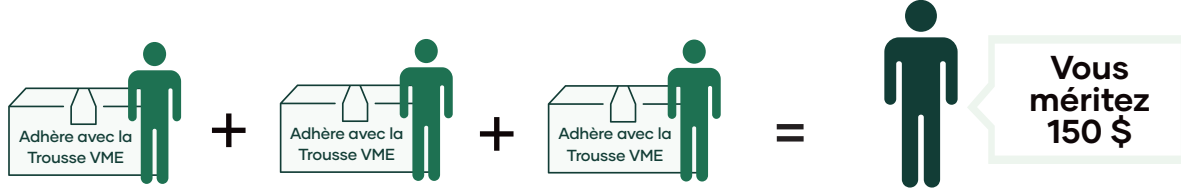

Partagez Visez le Mieux-Être

Il est facile de faire de l'argent avec Visez le Mieux-Être

Faites-vous rémunérer chaque jour

Boni Étoile de 25 \$ Boni Étoile de 25 \$ Boni Étoile de 25 \$

25 \$ x 3 en bonis Étoile +
boni Club Étoile correspondant de 75 \$ = 150 \$

Vous recevez un boni Club Étoile de 25 \$ chaque fois que vous parrainez un nouveau membre ou ambassadeur avec une Trousse Visez le Mieux-Être ou une commande d'adhésion de 150 \$.

Lorsque vous parrainez 3 membres ou ambassadeurs avec l'achat de la Trousse Visez le Mieux-Être en un mois, vous recevez des bonis Étoile! Shaklee égale vos bonis Étoile de 75 \$ avec un boni Club Étoile supplémentaire de 75 \$, pour un total de 150 \$!