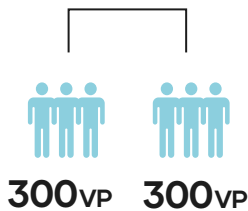

Aucune limite aux bonis que vous pouvez mériter.

Notre système de partage

= Nouveau = Renouvellement de commande

MOIS 1 356 \$

700 VGP

300 VP 300 VP

Bonis Club Étoile de 300 \$

Autres commissions de 56 \$