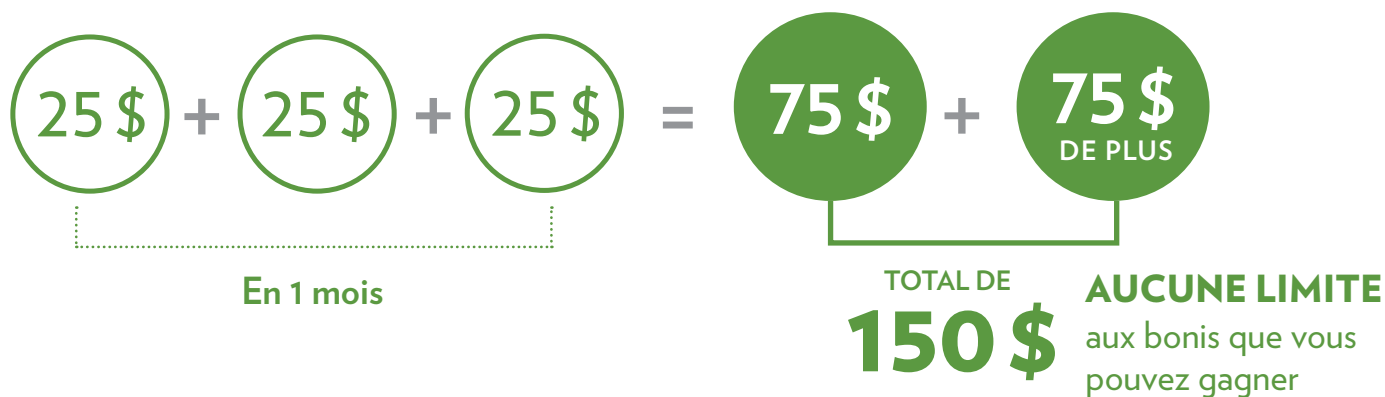

Les Trousses Défi Immunité/Défi Prouvez-le simplifient la façon de faire de l'argent

Un peu de partage peut rapporter beaucoup...

FAITES-VOUS RÉMUNÉRER CHAQUE JOUR

Exemple: commissions de 670 \$ + 330 \$ en boni complémentaire = 1 000 \$ de revenu garanti