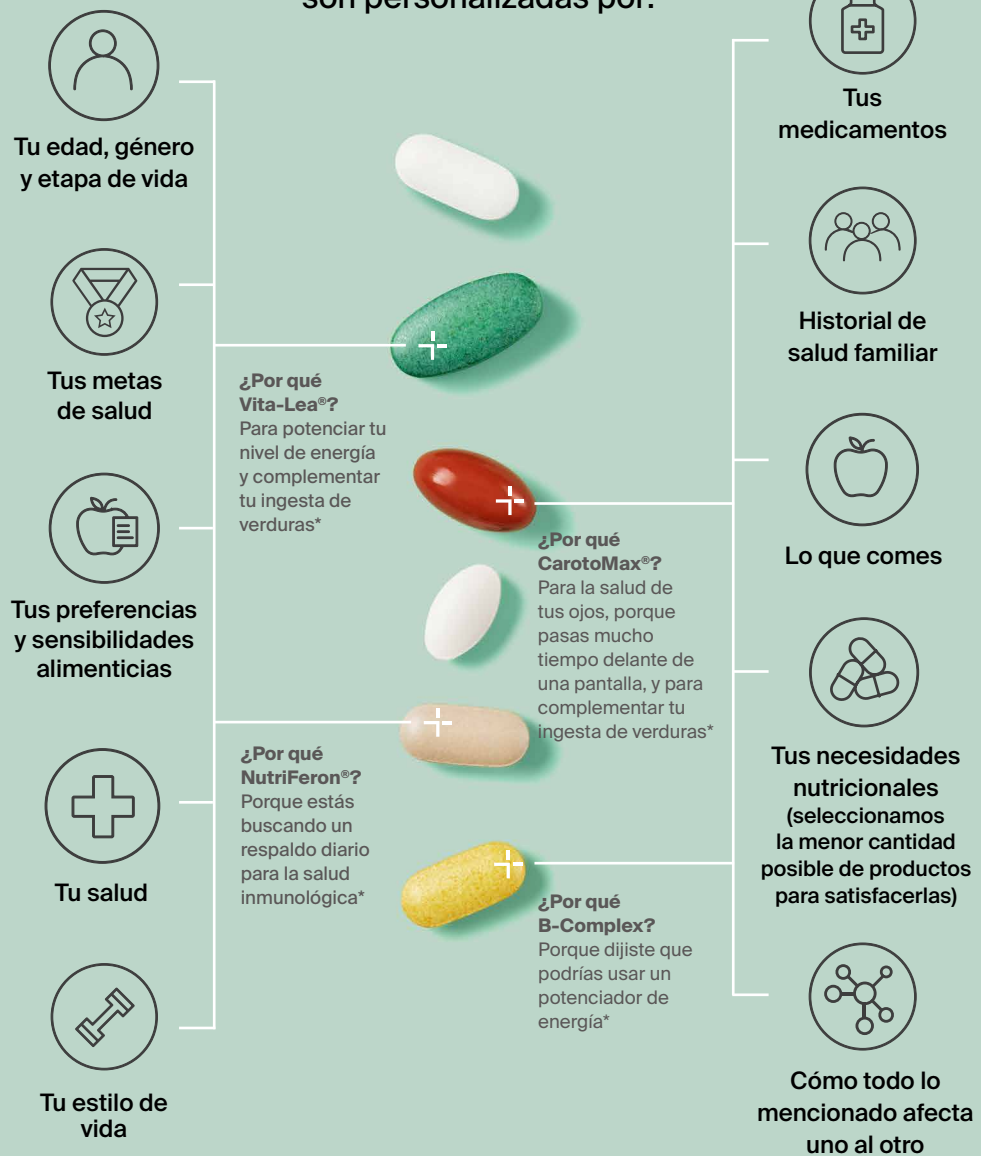

Personalizados con precisión

Meology evalúa 1,000+ factores para revelar lo que necesitas y por qué. No estamos bromeando cuando decimos que otras compañías de suplementos ni siquiera se nos acercan.

Tus recomendaciones Meology son personalizadas por: